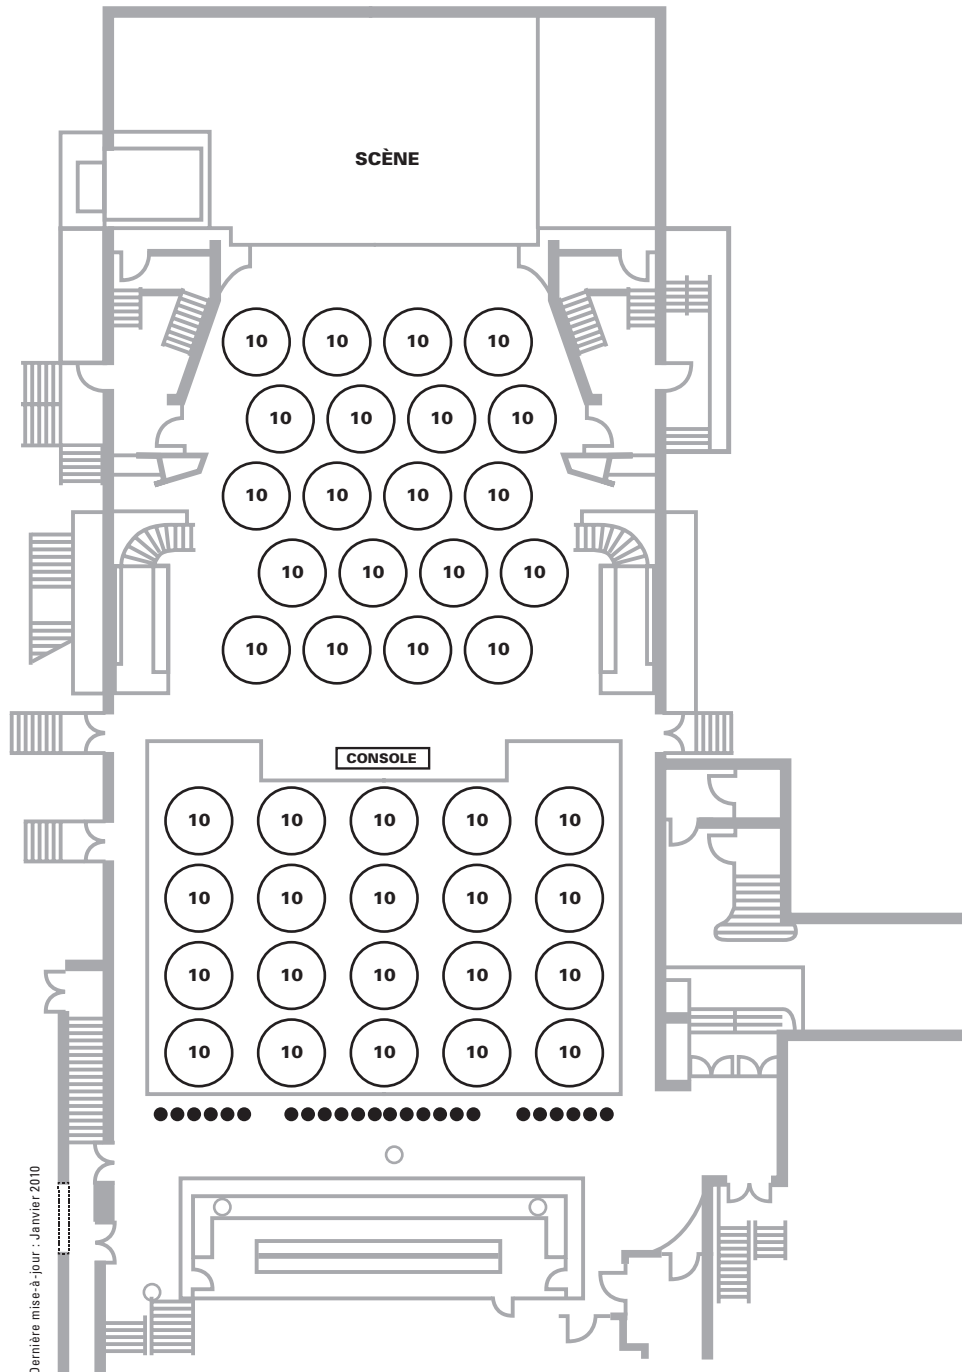

MÉTROPOLIS

Plan du plancher (tables et chaises)

capacité : 400 personnes assises

Dernière mise-à-jour : Janvier 2010

- Sujet à changement selon les besoins techniques
- Vue obstruée et/ou sujet à changement selon les besoins techniques